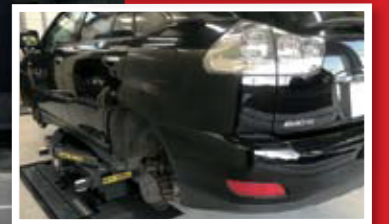

HV車特有の点検・整備に必要な
スキャンツールを導入しております。

車検に関するコト...、車検・整備・費用等の専門性を
徹底的にトレーニングした車検専門店です。

最新機器を完備し万全の体制で愛車のメンテナンスを実施いたします!

愛車の相談窓口

お客様からのさまざまなご質問に真心
こめて対応させていただきます!

ひたちなか市カーコーティング
PROSHOP

ひたちなか市カーコーティング PROSHOP
専用施工ブース 愛車の「キレイ」のための最新
設備を整えています!